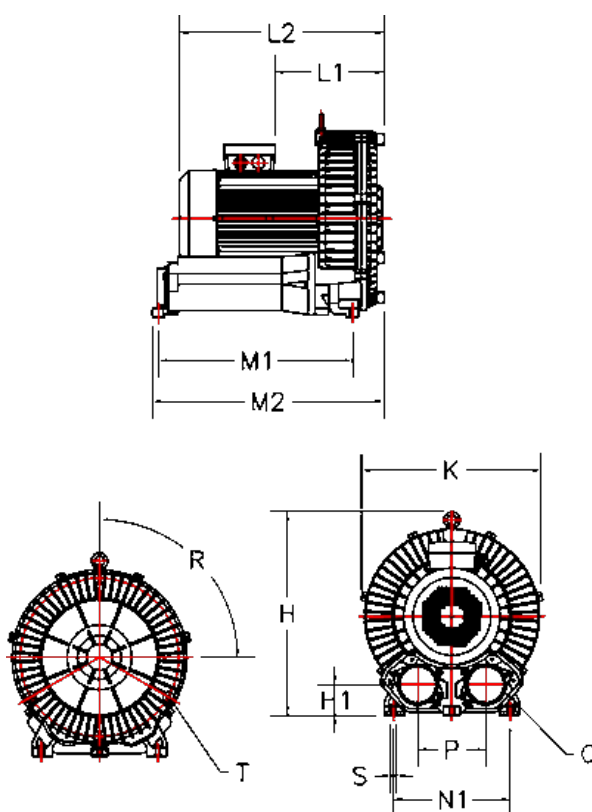

Varenummer: 2761042922011
 Beskrivelse: KLEEblower KB429 2,2/2,6 kW
 3x230/400V 50/60Hz Enkeltkammer

Mål

H = 338.5	N1 = 260
H1 = 47	P = 120
K = 332	Q = 2-PF 2" (NPT 2")
L1 = 126	R (grader) = 3x120
L2 = 320	S = 4 x Ø14
M1 = 115	Støjniveau dB 50/60Hz = 70/73
M2 = 321.5	T = 3 - M8X1,25 - 15 dyb
N = 298	